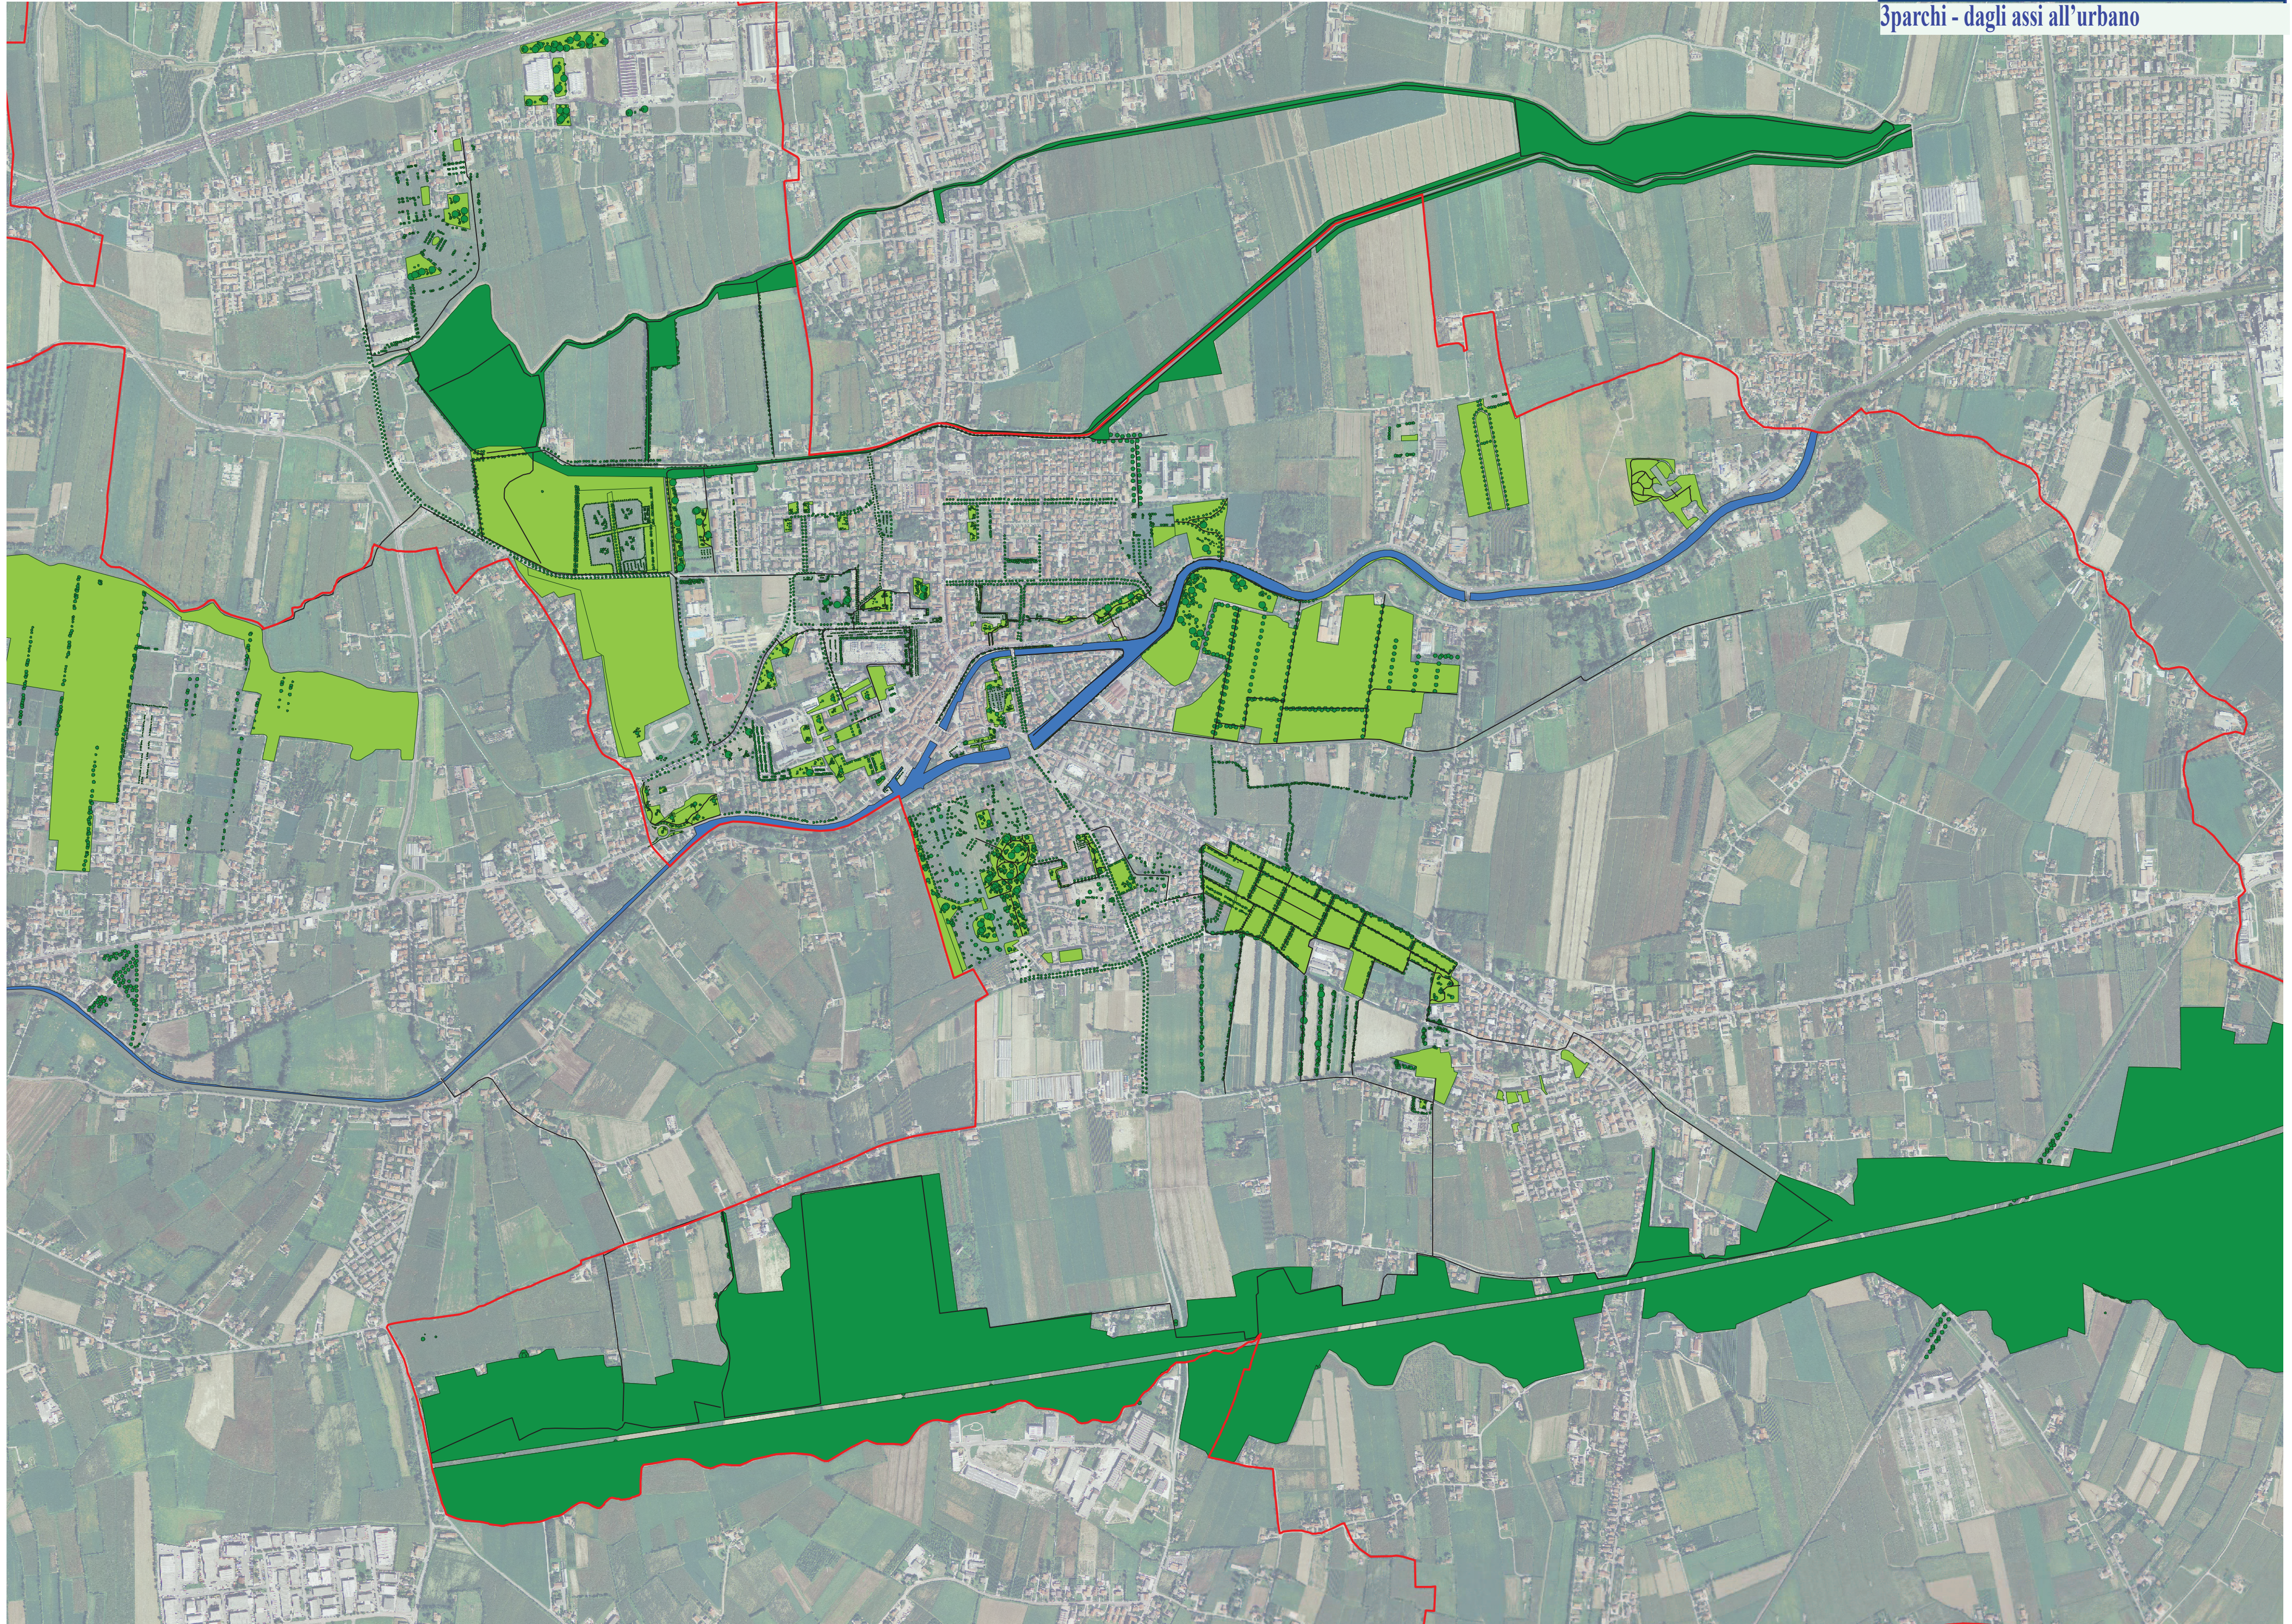

Consulenti:
Ingegnere Lino Pallesi
Agronomo Gino Bobanello

Progettisti:
Urbanista Raffaele Comenta
Urbanista Daniele Pado
Architetto Sergio Venturini