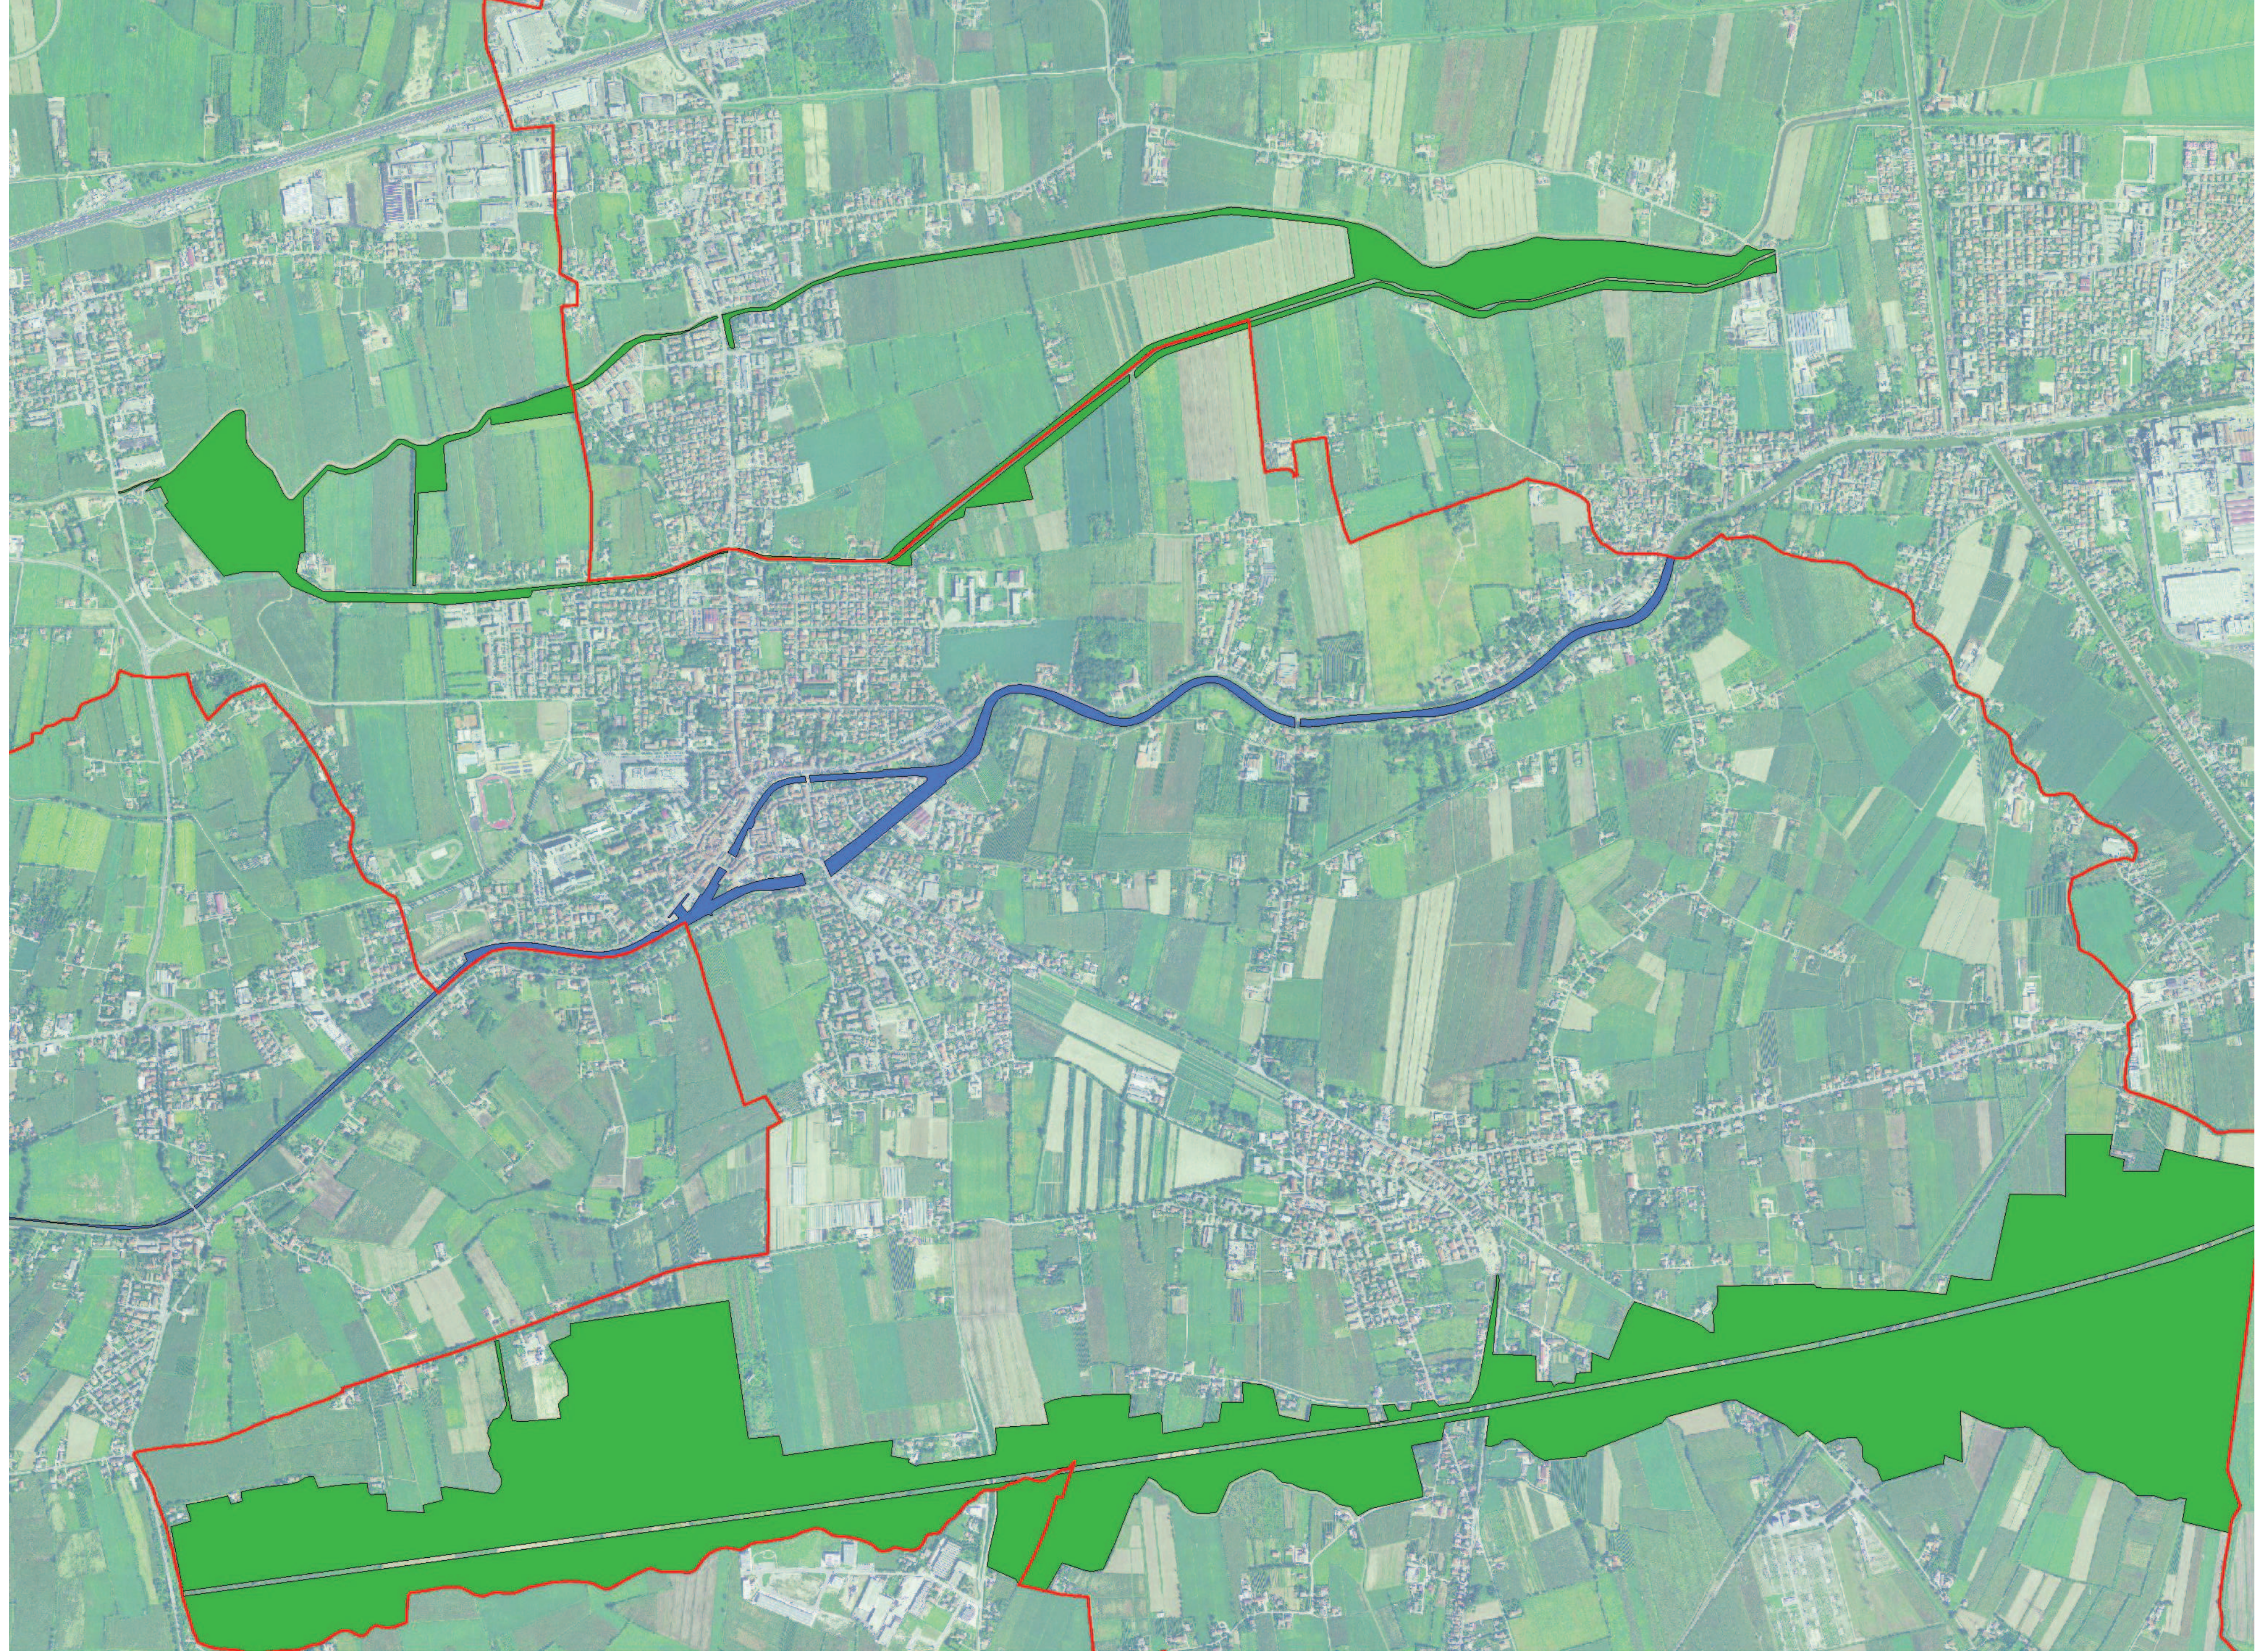

Progettisti:  
Urbanista Raffaella Comeneta  
Urbanista Daniela Padoa  
Architetta Sergio Venturini

Consulenti:  
Ingegnere Lino Pallesi  
Agronomo Gino Bocanella

Collaboratori:  
Urbanista Gabriele Lon  
Ingegnere Ettore Lorenzelli  
Urbanista Lisa De Gasperi  
Ingegnere Chiara Luciani